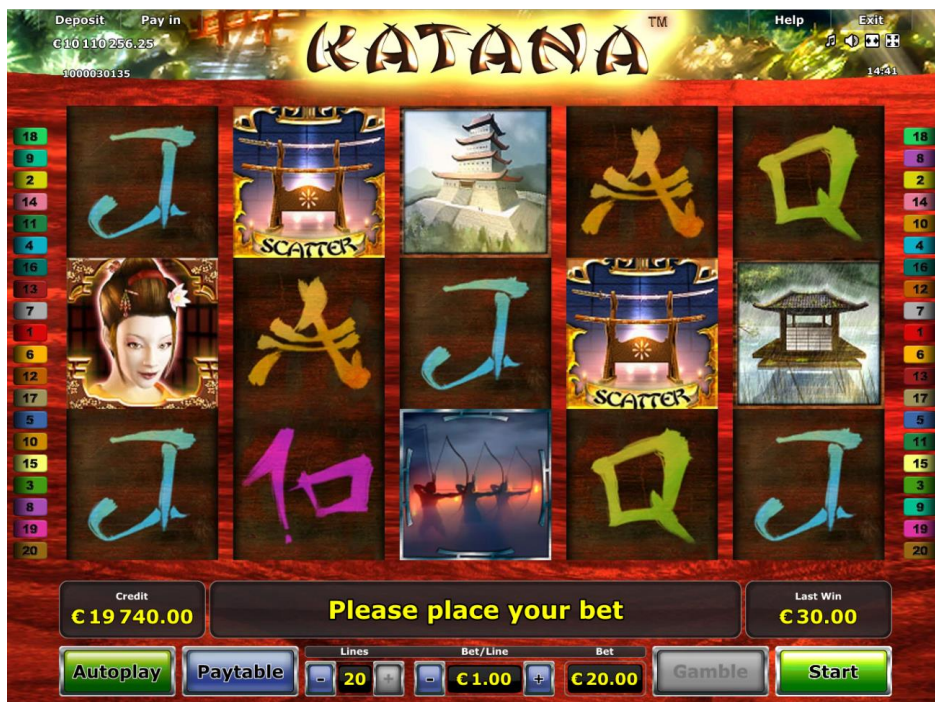

Katana™

NOVOMATIC

green ...tube

NOVOMATIC INTERACTIVE

Katana™

SPECIFICAȚIE

EXONERARE DE RĂSPUNDERE