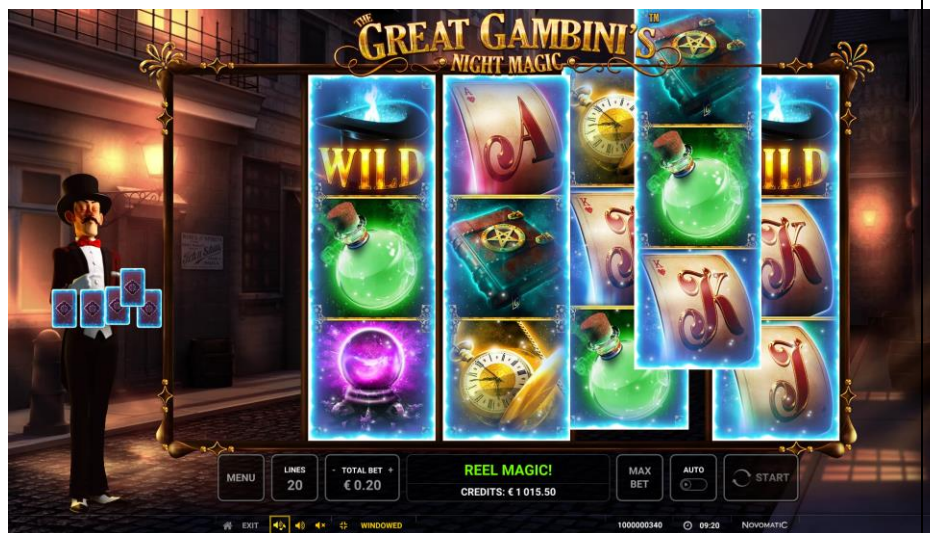

Modificator Rolă Magia rolelor

După o rotire necâștigătoare, rolele se pot schimba între ele, dezvăluind o combinație câștigătoare. Asta se poate întâmpla de mai multe ori.