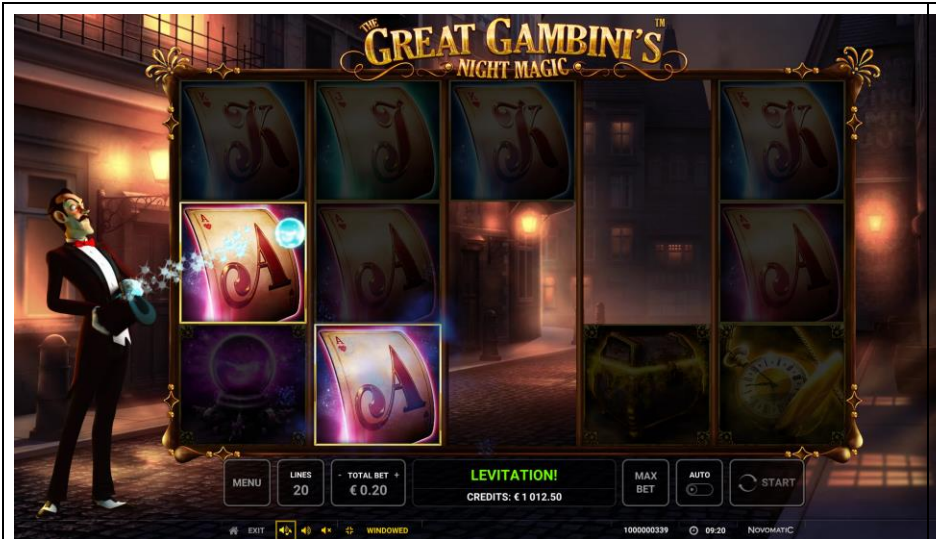

Modificator Rolă Simbol levitație

După o rotire necâștigătoare, câteva simboluri pot levita în afara ecranului. Marele Gambini va adăuga noi simboluri pentru a forma o combinație de câștig.