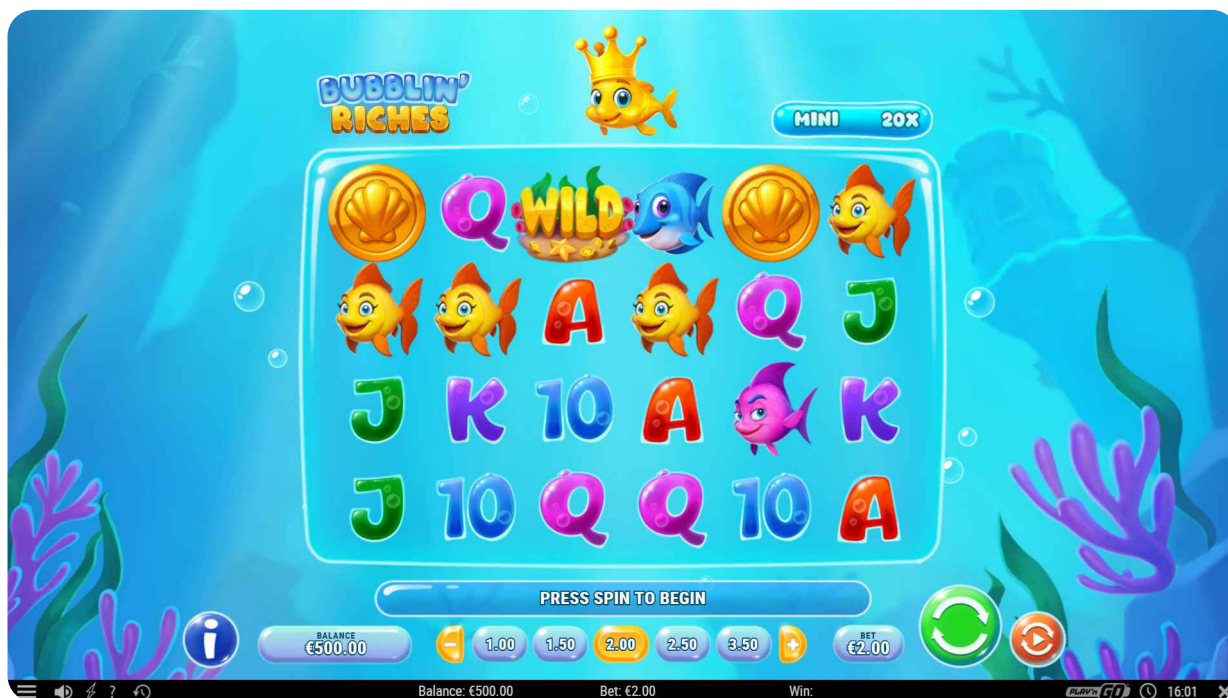

Simbolurile Goldfish, Blue Tang, Parrotfish, Pufferfish, As, Rege, Regină, Valet și Zece sunt simboluri plătitoare care oferă câștiguri, reprezentate de icoane tematice de pescuit și valori de cărți de joc (10, J, Q, K, A).

INFORMAȚII

Channels
Desktop/Mobil

Versiune
1.0

GID
bubblinriches

Game ID
1055

CAPTURI DE ECRAN

Desktop

Mobil