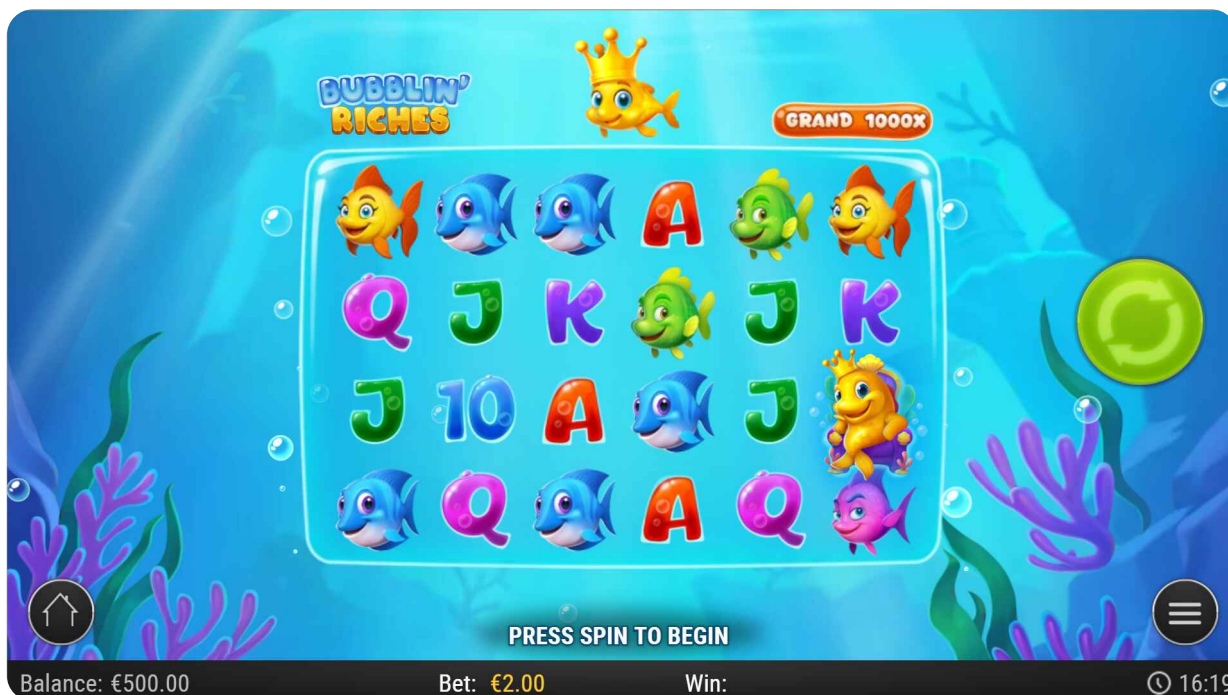

Simbolurile Goldfish, Blue Tang, Parrotfish, Pufferfish, As, Rege, Regină, Valet și Zece sunt simboluri plătitoare care oferă câștiguri, reprezentate de icoane tematice de pescuit și valori de cărți de joc (10, J, Q, K, A).

INFORMAȚII

Channels
Desktop/Mobil

Versiune
1.0

GID
bubblinriches

Game ID
1055

CAPTURI DE ECRAN

Desktop

Mobil