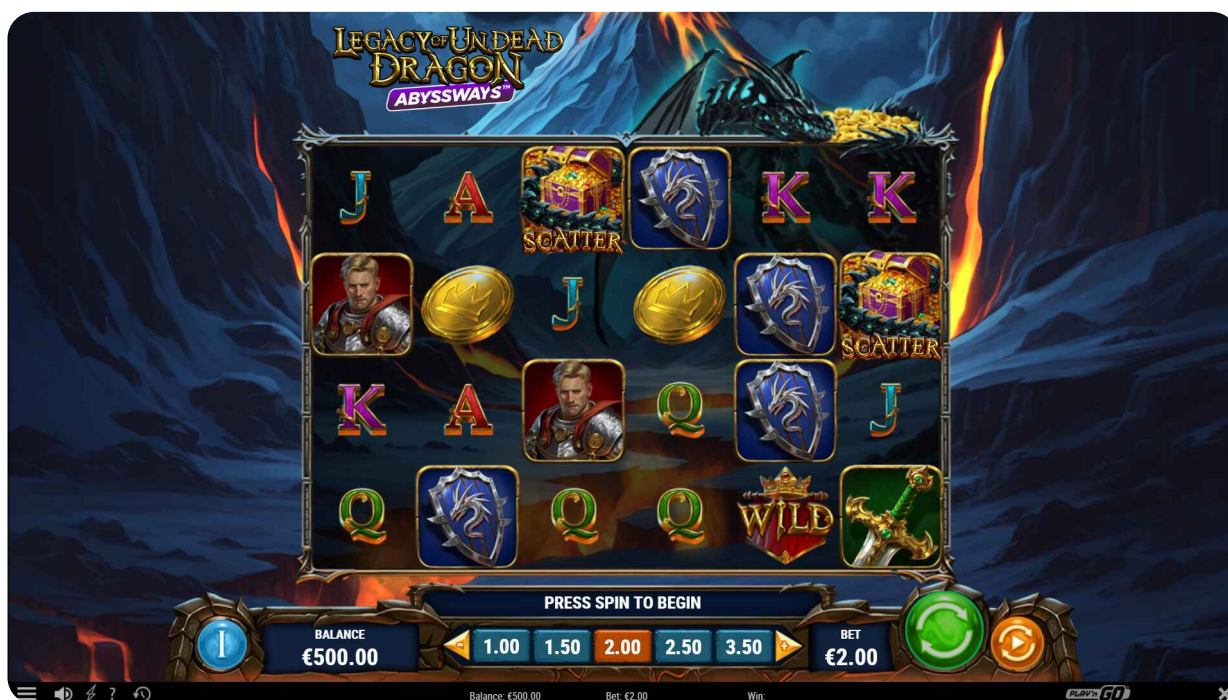

INFORMAȚII

Canale
Desktop/Mobil

Versiune
1.0

GID
legacyofundeaddragon

ID joc
1036

CAPTURI DE ECRAN

Desktop

Mobil