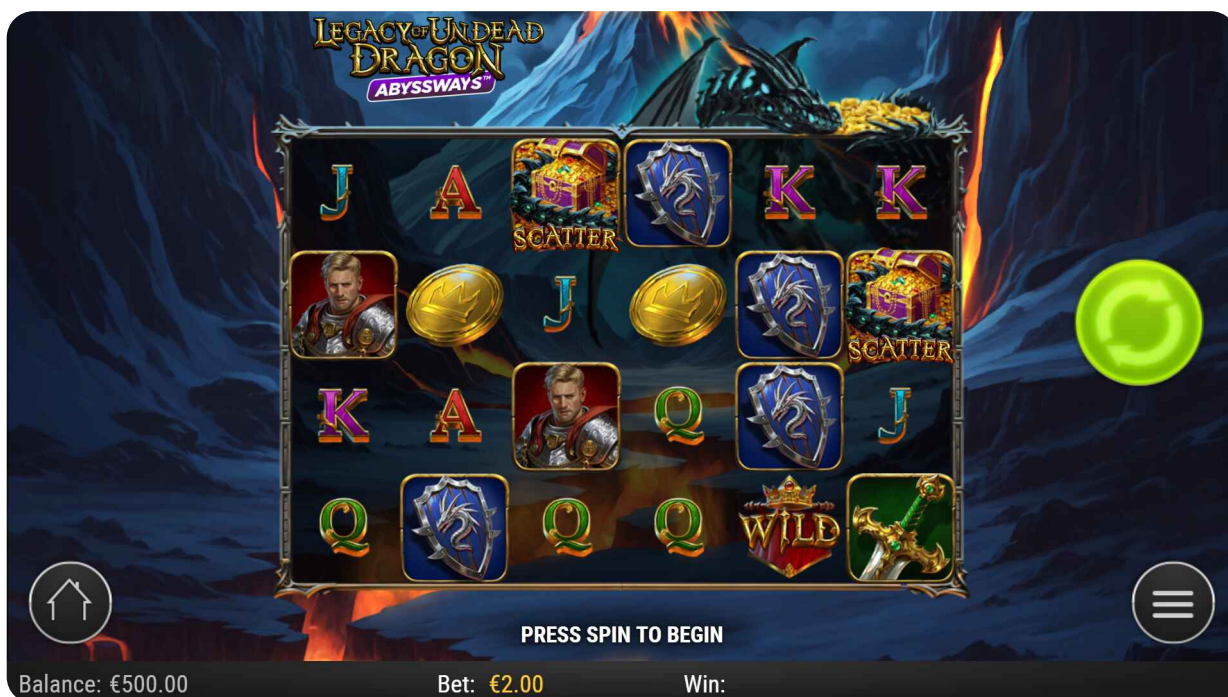

INFORMAȚII

Canale
Desktop/Mobil

Versiune
1.0

GID
legacyofundeaddragon

ID joc
1036

CAPTURI DE ECRAN

Desktop

Mobil