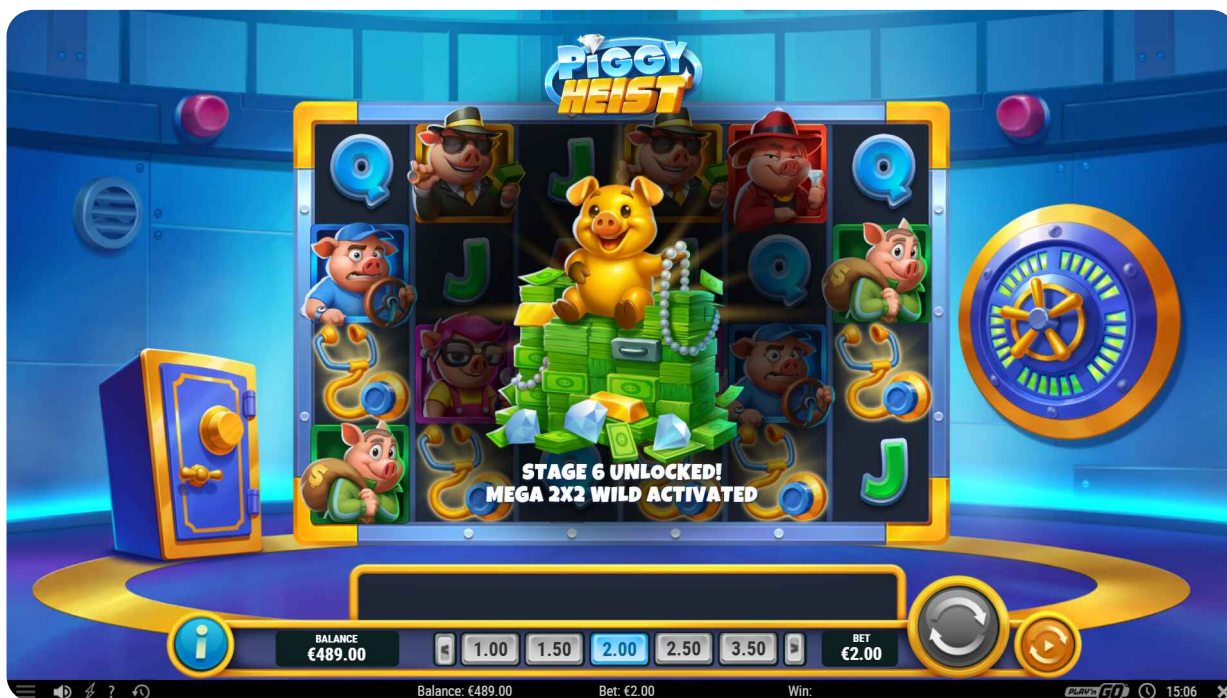

Numărul de Stethoscope Scatters colectate este atașat la pariul total plasat. Schimbarea pariului total va colecta către un alt set de Stethoscope Scatters. Colectarea bonusului activ este stocată și poate fi continuată prin resetarea pariului total. Colectarea bonusului este, de asemenea, stocată între sesiunile de joc, astfel încât să poți relua jocul oricând dorești. Simbolurile personajelor se vor schimba vizual în funcție de stadiul activ.

Simbolul Wild înlocuiește toate simbolurile, cu excepția Scatters.

INFORMAȚII

Canale
Desktop/Mobil

Versiune
1.0

GID
piggyheist

ID joc
1060

CAPTURI DE ECRAN

Desktop