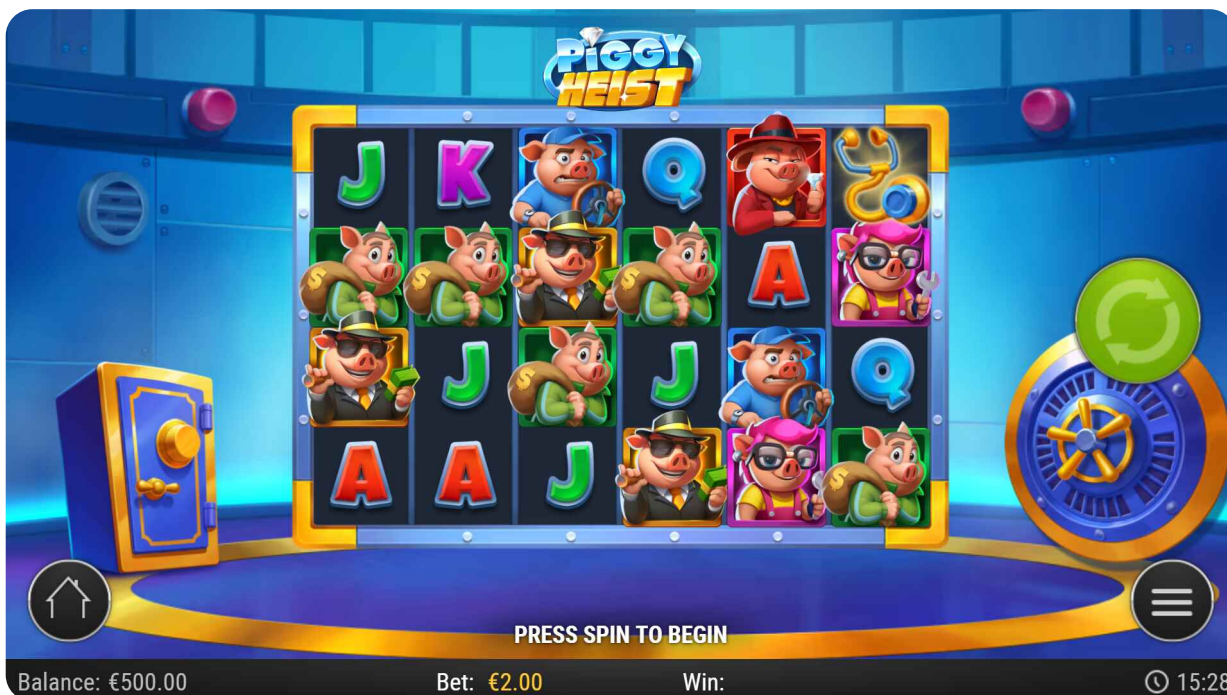

INFORMAȚII

Canale
Desktop/Mobil

Versiune
1.0

GID
piggyheist

ID joc
1060

CAPTURI DE ECRAN

Desktop

Mobil