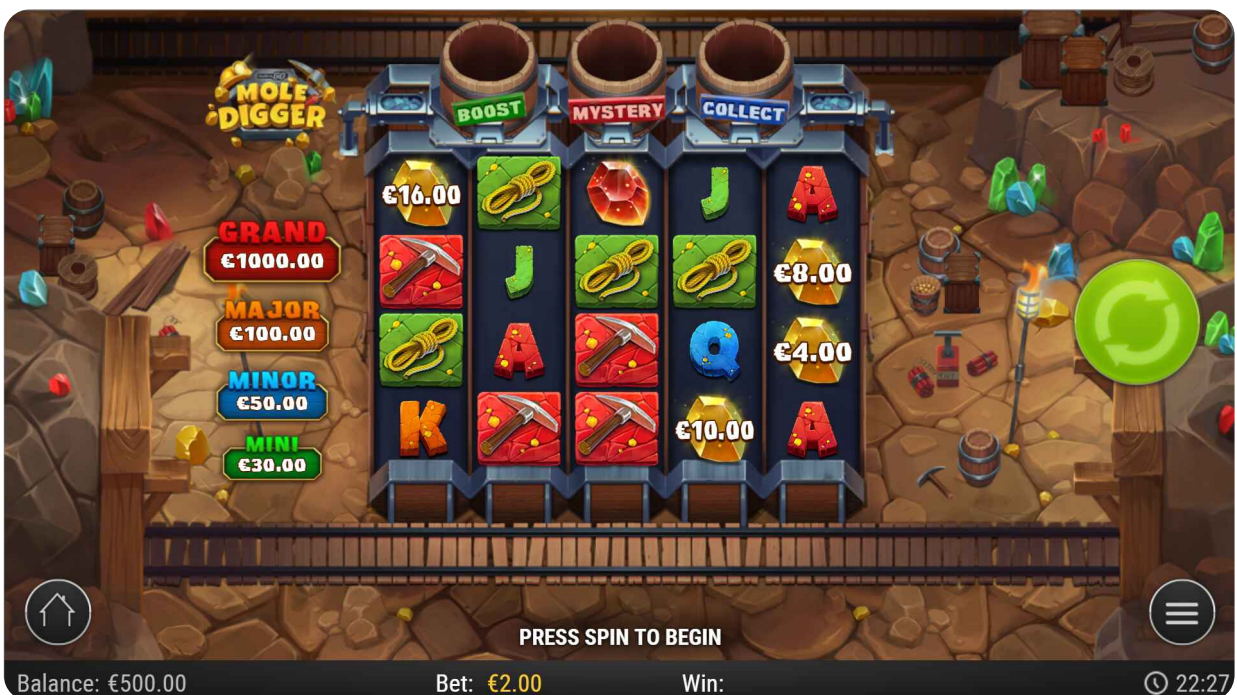

INFORMAȚII

Canale
Desktop/Mobil

Versiune
1.0

GID
moledigger

ID joc
1029

CAPTURI DE ECRAN

Desktop

Mobil