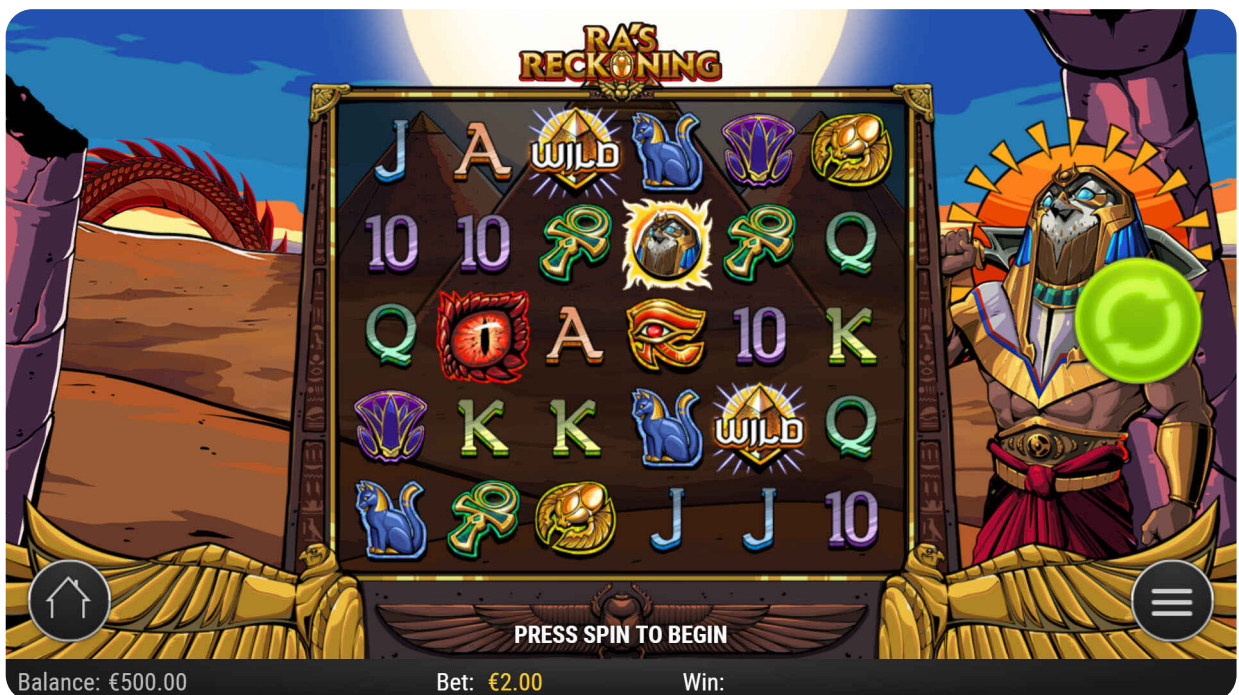

FREE SPINS - DIVINE RED ECLIPSE: Aterizează 4, 5 sau 6 SCATTERS pentru a declanșa 8, 10 sau 12 FREE SPINS SPECIALE. DIVINE FRAMES rămân evidențiate pe parcursul runde de FREE SPINS. În timpul FREE SPINS, aterizarea a 2 SCATTERS oferă 2 FREE SPINS suplimentare. Fiecare SCATTER suplimentar acordă +2 FREE SPINS extra. Câștigă până la 54 FREE SPINS.

INFORMAȚII

Canale
Desktop/Mobil

Versiune
1.0

GID
rasreckoning

ID joc
1041

CAPTURI DE ECRAN

Desktop

Mobil