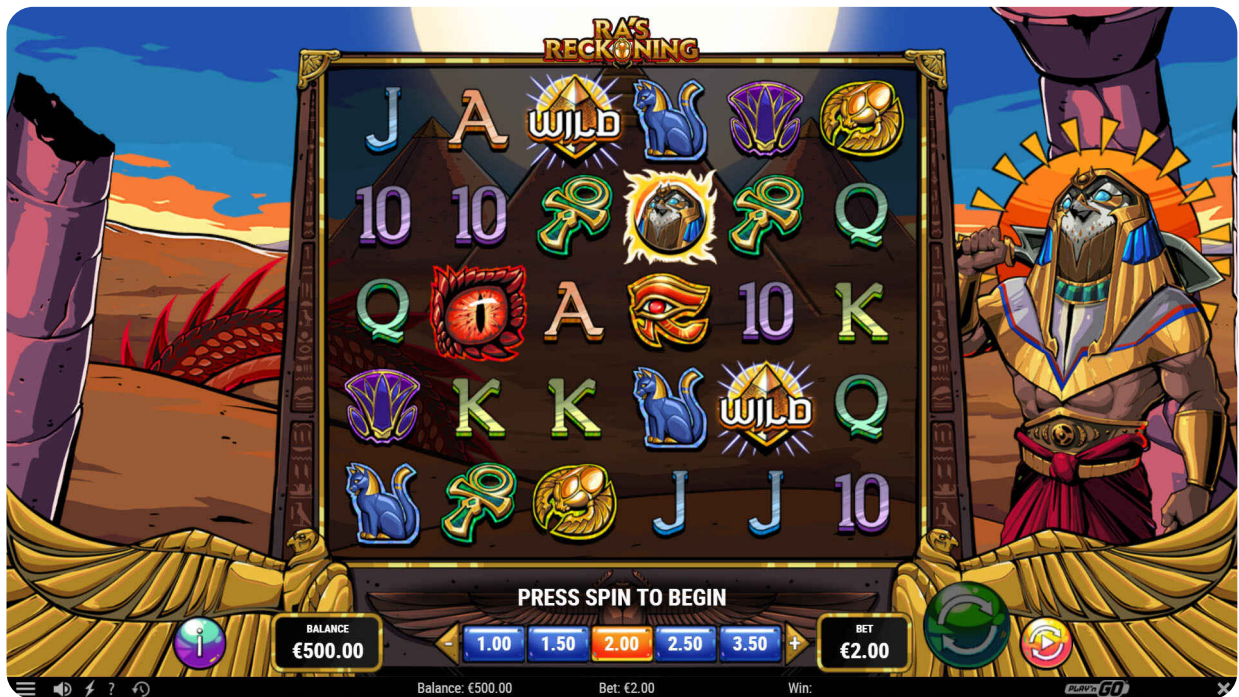

FREE SPINS - DIVINE RED ECLIPSE: Aterizează 4, 5 sau 6 SCATTERS pentru a declanșa 8, 10 sau 12 FREE SPINS SPECIALE. DIVINE FRAMES rămân evidențiate pe parcursul runde de FREE SPINS. În timpul FREE SPINS, aterizarea a 2 SCATTERS oferă 2 FREE SPINS suplimentare. Fiecare SCATTER suplimentar acordă +2 FREE SPINS extra. Câștigă până la 54 FREE SPINS.

INFORMAȚII

Canale
Desktop/Mobil

Versiune
1.0

GID
rasreckoning

ID joc
1041

CAPTURI DE ECRAN

Desktop

Mobil