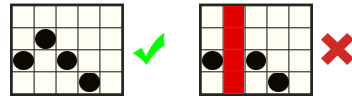

Bloody Dawn

REGULILE JOCULUI

Toate simbolurile plătesc de la stânga la dreapta pe role adiacente începând cu rola din capătul stâng.

Acesta este simbolul SCATTER.
Poate apărea pe toate rolele.

Acesta este simbolul WILD și înlocuiește toate simbolurile, cu excepția SCATTER.
Poate apărea doar pe rolele 2, 3 și 4, ca parte a exploziilor simbolurilor de AUR, după formarea unei combinații câștigătoare.

1024 de moduri de a câștiga

Câștiguri acordate pentru combinații de simboluri adiacente de la stânga la dreapta.

MOD COLAPSABIL

MODUL DE JOC COLAPSABIL înseamnă că după fiecare rotire, combinațiile câștigătoare sunt plătite iar toate simbolurile câștigătoare dispar. Cele rămase cad în partea de jos a ecranului iar pozițiile goale sunt înlocuite cu simboluri noi ce vin de deasupra.

SIMBOLURI DE AUR

La orice rotire aleatorie, simbolurile cu plată normală marcate cu aur pot apărea în poziții aleatorii pe rolele 2, 3 și 4.

Când se formează combinații câștigătoare cu simboluri aurii, acestea se vor transforma în WILD pentru următoarea rotire.