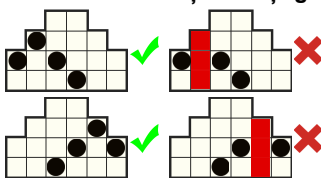

## REGULILE JOCULUI

Simbolurile se plătesc de la stânga la dreapta și de la dreapta la stânga pe role adiacente, începând de la rola din extrema stângă sau din extrema dreaptă.

6 20  
5 18  
4 12  
3 10

6 20  
5 18  
4 12  
3 10

6 15  
5 12  
4 10  
3 6

6 15  
5 12  
4 10  
3 6

6 15  
5 12  
4 10  
3 6

6 12  
5 10  
4 8  
3 6

6 12  
5 10  
4 8  
3 6

6 12  
5 10  
4 8  
3 6

Acesta este simbolul SCATTER.  
Poate apărea pe toate rolele.

Acesta este SIMBOLUL WILD.  
Poate apărea numai pe  
rolele 2, 3, 4 și 5.

1152 de modalități de câștig

Câștigurile se acordă pentru combinații de simboluri adiacente de la stânga la dreapta și de la dreapta la stânga.

## MOD COLAPSABIL

MODUL DE JOC COLAPSABIL înseamnă că, după fiecare rotire, combinațiile câștigătoare sunt plătite și toate simbolurile câștigătoare dispar. Simbolurile rămase cad în partea de jos a ecranului, iar pozițiile goale sunt înlocuite cu simboluri care vin de sus. Colapsarea va continua până când nu mai apar combinații câștigătoare rezultate în urma colapsării. Nu este nicio limită pentru numărul posibil de colapsări. Toate câștigurile sunt adăugate la balanța jucătorului după ce toate colapsările rezultate dintr-o rotire din jocul de bază s-au jucat.