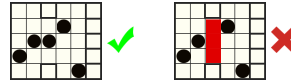

REGULILE JOCULUI

Toate simbolurile plătesc de la stânga la dreapta pe role adiacente începând cu rola din capătul stâng.

5 - 100
4 - 40
3 - 20
2 - 10

5 - 40
4 - 20
3 - 10

5 - 25
4 - 12
3 - 8

5 - 25
4 - 10
3 - 5

5 - 15
4 - 6
3 - 3

5 - 15
4 - 6
3 - 3

5 - 15
4 - 6
3 - 3

5 - 10
4 - 5
3 - 2

5 - 10
4 - 5
3 - 2

5 - 10
4 - 5
3 - 2

Acest simbol este WILD și substituie pentru toate simbolurile, cu excepția SCATTER și CONNECT & COLLECT. Simbolul WILD apare pe rolele 2, 3 și 4.

1875 de modalități de câștig

Câștiguri acordate pentru combinații de simboluri adiacente de la stânga la dreapta.

Simbolurile plătesc pe o grilă de 5x5x3x5x5 poziții. Există 2 poziții speciale care conțin simboluri speciale în partea de sus și de jos a rolei 3. Există, de asemenea, o a 6-a rolă de lângă joc care conține doar simboluri speciale.

MODUL DE JOC CONNECT & COLLECT

Acesta este simbolul CONNECT & COLLECT. Acesta poate apărea pe orice poziție pe rolele 1-5, pe pozițiile nonspeciale

Lovește simbolurile CONNECT & COLLECT adiacente, de la stânga la dreapta, începând de la rola cea mai din stânga, atingându-se orizontal sau vertical, până când lanțul de simboluri atinge una dintre pozițiile speciale de pe rola 3 sau rola 6 pentru a câștiga premiul din poziția specială atinsă. Pe rola 6, sunt marcate aleatoriu grupuri de premii. Dacă lanțul atinge unul dintre premiile din marcaj, toate premiile marcate sunt, de asemenea, acordate.