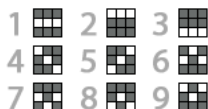

## REGULILE JOCULUI

Toate simbolurile plătesc de la stânga la dreapta pe role adiacente începând cu rola din capătul stâng.

3 - 70

3 - 40

3 - 25

3 - 10

3 - 10

3 - 5

Toate câștigurile sunt multiplicare cu miza de pe linie.

Câștigurile din Jocurile Gratuite sunt adăugate la câștigul de pe linie.

Toate sumele sunt exprimate ca și câștiguri reale în fișe.

Numai cel mai mare câștig este plătit pentru fiecare linie.

Atunci când se câștigă pe mai multe linii, toate câștigurile se adaugă la câștigul total.

Câștigurile din jocurile gratuite se acordă jucătorului la finalul rundeii.

Istoricul câștigurilor din jocurile gratuite conține toate câștigurile ciclului de joc.