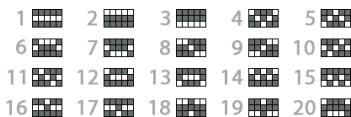

## REGULILE JOCULUI

**VOLATILITATE** ⚡⚡⚡⚡

Jocurile cu volatilitate ridicată plătesc în medie mai rar, însă au o șansă mai mare de a acorda câștiguri mari într-o perioadă scurtă de timp.

Toate simbolurile plătesc de la stânga la dreapta pe liniile active.

Câștigul din Jocurile Gratuite este adăugat la câștigul pe linie.

Toate câștigurile sunt multiplicat cu miza de pe linie.

Toate sumele sunt exprimate ca și câștiguri reale în fise.

Numai cel mai mare câștig este plătit pentru fiecare linie.

Atunci când se câștigă pe mai multe linii, toate câștigurile se adaugă la câștigul total.

Câștigurile din jocurile gratuite se acordă jucătorului la finalul runde.

Istoricul câștigurilor din jocurile gratuite conține toate câștigurile ciclului de joc.