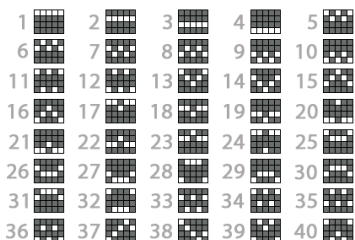

REGULILE JOCULUI

VOLATILITATE ⚡⚡⚡⚡

Jocurile cu volatilitate ridicată plătesc în medie mai rar, însă au o șansă mai mare de a acorda câștiguri mari într-o perioadă scurtă de timp.

Toate simbolurile plătesc de la stânga la dreapta pe liniile active.

Toate câștigurile sunt multiplicare cu miza de pe linie.

Toate sumele sunt exprimate ca și câștiguri reale în fise.

Atunci când se câștigă pe mai multe linii, toate câștigurile se adaugă la câștigul total.

Numai cel mai mare câștig este plătit pentru fiecare linie.

Câștigurile din jocurile gratuite se acordă jucătorului la finalul runde.
Istoricul câștigurilor din jocurile gratuite conține toate câștigurile ciclului de joc.

RTP-ul teoretic al acestui joc este 95.51%

RTP-ul jocului când folosești "MOD MIZĂ SPECIALĂ" este 95.51%

RTP-ul jocului când folosești "SUPER ROTIRE" este 95.50%

RTP-ul jocului când folosești "CUMPĂRĂ ROTIRI GRATUITE" este 95.54%

RTP-ul jocului când folosești "CUMPĂRĂ SUPER ROTIRI GRATUITE" este 95.49%

MIZĂ MINIMĂ: 0,20RON

MIZĂ MAXIMĂ: 4.000,00RON

Poți folosi butoanele SPACE și ENTER de pe tastatură pentru a începe și a opri jocul.

Defecțiunile anulează toate plățile și jocurile.

CUM SE JOACĂ

Apasă butoanele sau pentru a schimba valoarea mizei și a deschide meniul de schimbat miza. Alege miza pe care vrei să o joci.

Apasă butonul SPIN pentru a juca

INTERFAȚA DE BAZĂ A JOCULUI

deschide meniul de SETĂRI care conține setări ce afectează modul în care rulează jocul.

- ciclează prin setările de viteză, viteză normală, rotire rapidă și rotire turbo.

pornește/oprește sunetul și muzica

deschide pagina cu Informații

Câmpurile CREDIT și MIZĂ arată soldul curent și miza totală.

Apasă pe aceste câmpuri pentru a schimba afișarea valorilor în fise sau cash.

și cresc sau scad miza curentă și deschid meniul de schimbat miza.

pornește jocul

deschide meniul de joc automat

Faceți clic pe din nou pentru a-l opri.

MENIUL DE SETĂRI

JOC RAPID – activează modul joc rapid în care rolele pornesc toate în același timp și se opresc cât mai repede posibil

ECRAN INTRODUCERE – pornește/oprește ecranul introductiv

AMBIENT – pornește/oprește sunetul ambiental și muzica jocului

EFECTE SONORE – pornește/oprește efectele sonore din joc

ISTORIC – deschide pagina cu istoricul jocurilor

ECRAN INFORMAȚII

și permit schimbarea paginilor cu informații

închide ecranul cu informații

MENIU MIZĂ

Meniul mizelor afișează multiplicatorul de miză din joc și miza totală curentă, atât în fise cât și cash.

Folosește butoanele și din câmpurile MIZĂ și VALOARE FISĂ pentru a schimba valorile.

Suma maximă de câștig este limitată la 14000x miză. Dacă