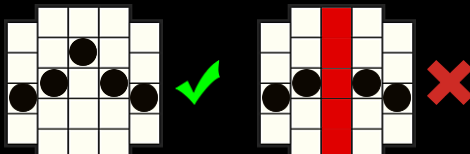

REGULILE JOCULUI

Toate simbolurile plătesc de la stânga la dreapta pe role adiacente începând cu rola din capătul stâng.

5 - 50
4 - 25
3 - 10

5 - 40
4 - 20
3 - 8

5 - 30
4 - 15
3 - 6

5 - 15
4 - 10
3 - 5

5 - 12
4 - 5
3 - 3

5 - 12
4 - 5
3 - 3

5 - 10
4 - 4
3 - 2

5 - 6
4 - 3
3 - 1

5 - 6
4 - 3
3 - 1

Modalități de câștig

Câștiguri acordate pentru combinații de simboluri adiacente de la stânga la dreapta. Numărul maxim posibil de moduri de câștig este 2000.

Acest simbol este WILD și înlocuiește toate simbolurile cu excepția simbolului SCATTER. Simbolul WILD apare pe rolele 2, 3 și 4.

Acesta este simbolul SCATTER. Apare pe toate rolele. Prinde 3 sau mai multe SIMBOLURI SCATTER pentru a declanșa MODUL DE ROTIRI GRATUITE.

MOD COLAPSABIL

MODUL DE JOC COLAPSABIL înseamnă că după fiecare rotire, combinațiile câștigătoare sunt plătite iar toate simbolurile câștigătoare dispar. Cele rămase cad în partea de jos a ecranului iar pozițiile goale sunt înlocuite cu simboluri noi ce vin de deasupra.