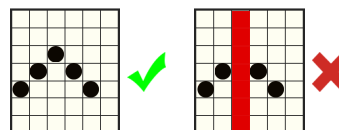

# Zombie School Megaways

## REGULILE JOCULUI

Toate simbolurile plătesc de la stânga la dreapta pe role adiacente începând cu rola din capătul stâng.

Acesta este simbolul SCATTER.  
Apare doar în timpul jocului de bază, pe toate rolele.

Acest simbol este WILD și înlocuiește toate simbolurile cu excepția simbolului SCATTER.  
Apare pe rolele 2, 3, 4, 5 și 6.

### De modalități de câștig

Câștiguri acordate pentru combinații de simboluri adiacente de la stânga la dreapta de orice mărime. Rolele 1 și 6 pot avea până la 7 simboluri. În total numărul maxim posibil de moduri de câștig este 117649.