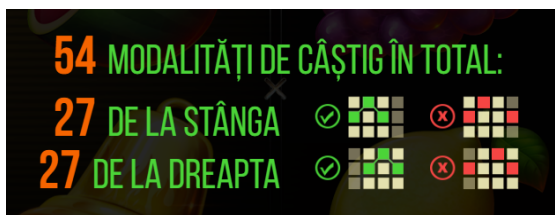

Firebird Double 27 1000

Firebird Double 27 1000 este un joc cu 4 role care prezintă simboluri Wild și Double Wild.

Jocul are un total de 54 de modalități de câștig, 27 de la stânga și 27 de la dreapta.

Modalitățile de câștig sunt plătite pentru combinații de aceleași simboluri, pe orice poziție de pe role adiacente, fiind calculate de la rola poziționată cel mai în stânga și de la rola poziționată cel mai în dreapta.

Doar cele mai lungi combinații sunt plătite.

Câștigurile din modalitățile de câștig sunt adăugate.

Combinațiile câștigătoare și plățile sunt făcute conform Tabelului de plată.

Câștigul maxim posibil într-o rundă de joc este **[per operator]**.

MODALITĂȚI DE CÂȘTIG

Jocul are un total de 54 de modalități de câștig, 27 de la stânga și 27 de la dreapta.

**SIMBOLURI WILD**

Simbolul Wild înlocuiește toate simbolurile, cu excepția simbolului Double Wild.

Simbolul Double Wild înlocuiește toate simbolurile.

Simbolul Double Wild apare pe rolele 2 și 3.

Fiecare simbol Double Wild prezent într-o combinație câștigătoare, dublează plata acesteia. La fel ca multiplicatorul pentru 1 sau 2 simboluri Double Wild câștigul este 2x și respectiv 4x. Acest simbol nu crează el însuși combinații câștigătoare.